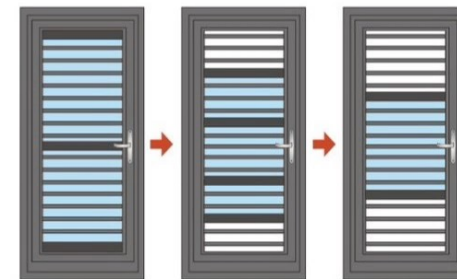

## 美型第一，居家搭配超加分！

紗窗角45度切面拼接，傳統塑料角容易脆化與褪色，45度切面拼接，更美更有型。

超精緻LOGO五金，美感更加分

門片不外凸設計

**平整度UP**

一體成形受口/引手 簡潔俐落

## 雨水滲漏強化對策

門框上支，採平面化設計  
搭配滴水條強化，不易內  
滲水，防止雨水滲漏

活動扇採用膠條設計，有效  
防止雨水滲漏，增加氣密度

## 三段式開放玻璃門

內扇全開    上下窗半開    上下窗全開

- 通風性強，避免室內異味
- 四輪輔助調整，超省力
- 後鈕選用不鏽鋼，輕巧、靈活强度高
- 隱藏式門弓器，可選配