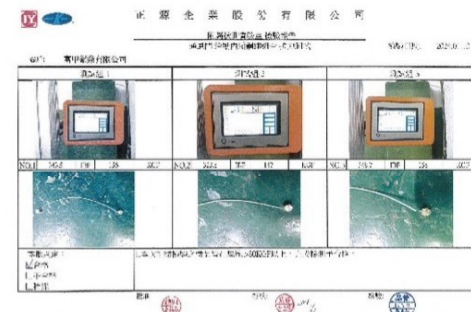

## 拉力測試報告

上下調整結構最核心，活動內扇拉力最強耐重158KG